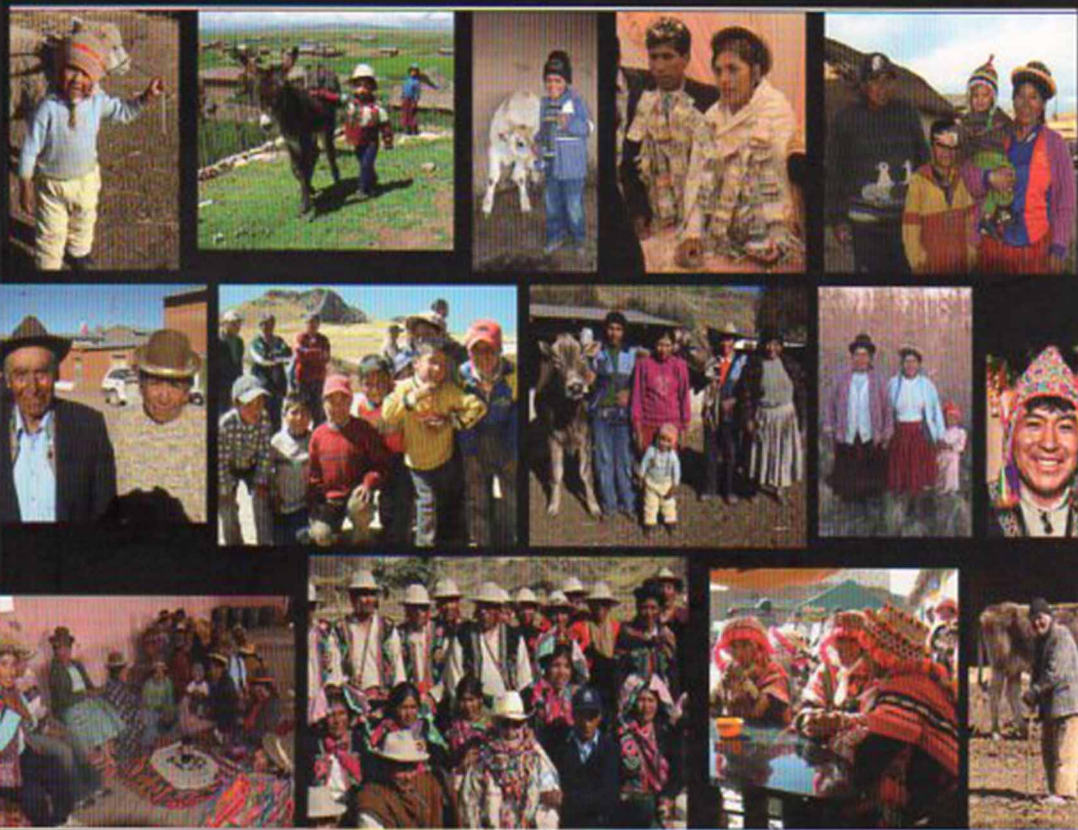

Ralph Bolton

La vida familiar en comunidades andinas

ESTUDIOS ANTROPOLÓGICOS
EN LA SIERRA SUR DEL PERÚ

editorial
horizonte

OFERTA
S/. 45
LIBRO IMPRESO

**ENTREGA A DOMICILIO
O LUGARES CÉNTRICOS**

PEDIDOS:

993 258 125